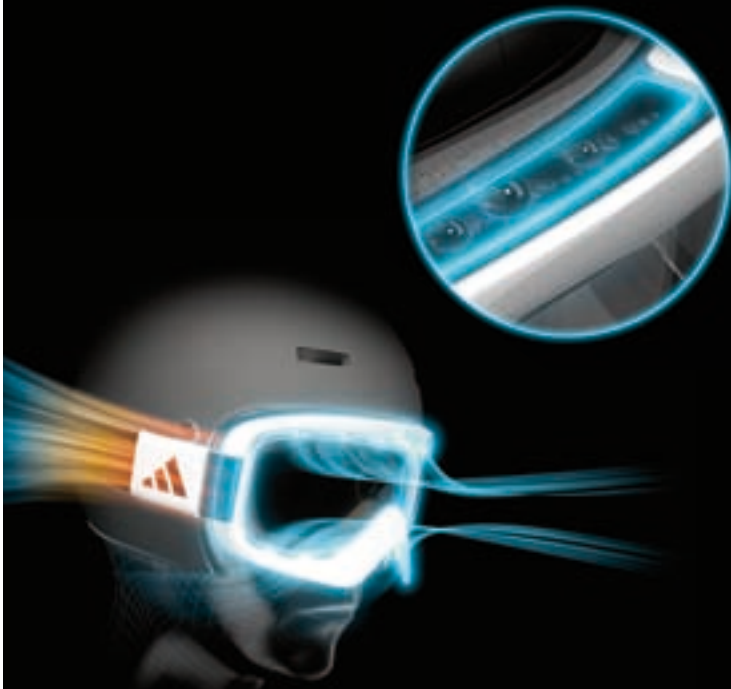

Light Stabilizing Technology™ - LST™

Egal, wie das Licht ist, die Light Stabilizing Technology™ sorgt für ein konstant gutes Sehen mit Kontrastverstärkung, maximaler peripherer Sicht und natürlichen Farben.

Optimierte Licht-Transmission für

- 1 maximale periphere Sicht
- 2 Kontrastverstärkung
- 3 Ausgleich extremer Lichtschwankungen (Licht/Schatten)
- 4 natürliche Farben

vision 01

BESTE SICHT FÜR ALLE LICHTVERHÄLTNISSE

LST LIGHT STABILIZING TECHNOLOGY

01 vision

BESCHLAGSFREIE
SICHT

ClimaCool™/Nano-Foam™

Die ClimaCool™ Technologie von adidas beruht auf einer dynamischen Belüftungstechnik. Sie lenkt die Luft so, dass eine Beeinträchtigung der Sicht verhindert, die Feuchtigkeit abgeleitet und jegliches Beschlagen der Filter ausgeschlossen wird.