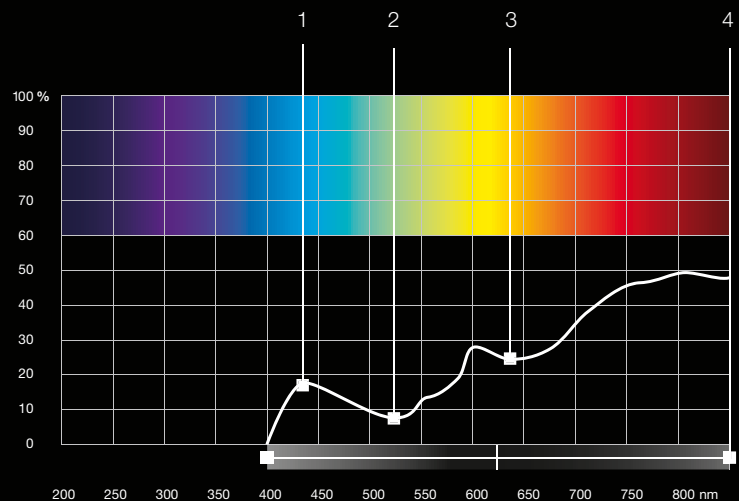

Optimierte Licht-Transmission für

- 1 maximale periphere Sicht
- 2 Kontrastverstärkung
- 3 Ausgleich extremer Lichtschwankungen (Licht/Schatten)
- 4 natürliche Farben

vision 01

BESTE SICHT FÜR ALLE LICHTVERHÄLTNISSE

LST LIGHT STABILIZING TECHNOLOGY

01 vision

BESCHLAGSFREIE
SICHT

ClimaCool™/Nano-Foam™

Die ClimaCool™ Technologie von adidas beruht auf einer dynamischen Belüftungstechnik. Sie lenkt die Luft so, dass eine Beeinträchtigung der Sicht verhindert, die Feuchtigkeit abgeleitet und jegliches Beschlagen der Filter ausgeschlossen wird.