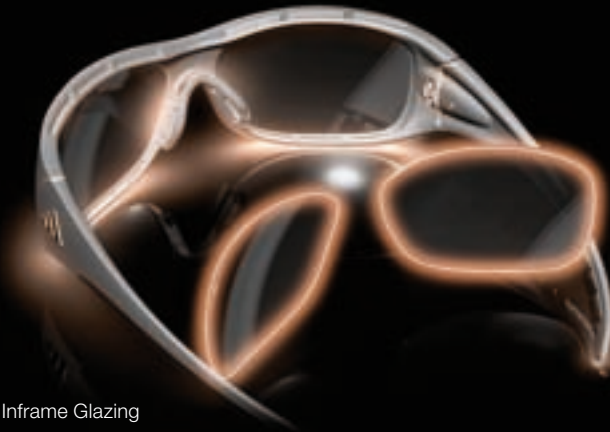

LST™ Polarized

- = eliminiert wirkungsvoll reflektierende Lichtwellen von stark spiegelnden Oberflächen wie Schnee, Wasser, Sand oder nassem Asphalt
- = gleicht extreme Lichtschwankungen vor allem bei schnellen Licht-/Schattenwechseln aus
- = bewahrt die natürlichen Farben
- = unterstützt eine optimale periphere Bewegungswahrnehmung auch außerhalb des Fokus

LST™ Vario

- = Phototroper Filter: Die Filtertönung passt sich automatisch den unterschiedlichen Lichtverhältnissen an
- = gleicht Lichtschwankungen bei Licht-/Schattenwechseln aus
- = Kontrastverstärkung und kontrastreiche Sicht
- = vitalisierende psychologische Wirkung durch die rot getönten Filter
- = unterstützt eine optimale periphere Bewegungswahrnehmung auch außerhalb des Fokus

RXready™

Performance Insert™

Performance Insert™
rimless

Direct Inframe Glazing

Adapter Glazing

**Nur wer sein Ziel erkennt,
wird es erreichen!**

Dementsprechend garantiert das RXready™ Konzept von adidas eyewear Sportlern mit Beeinträchtigung der Sehstärke eine klare, unverzerrte Sicht in jeder Situation: für maximale Sicherheit – auch in Extremsituationen. Das RXready™ System kann auf die individuellen Bedürfnisse und verschiedenen Sportarten abgestimmt werden. Für Athleten, die mit optimaler Sicht optimale Leistungen erzielen wollen.