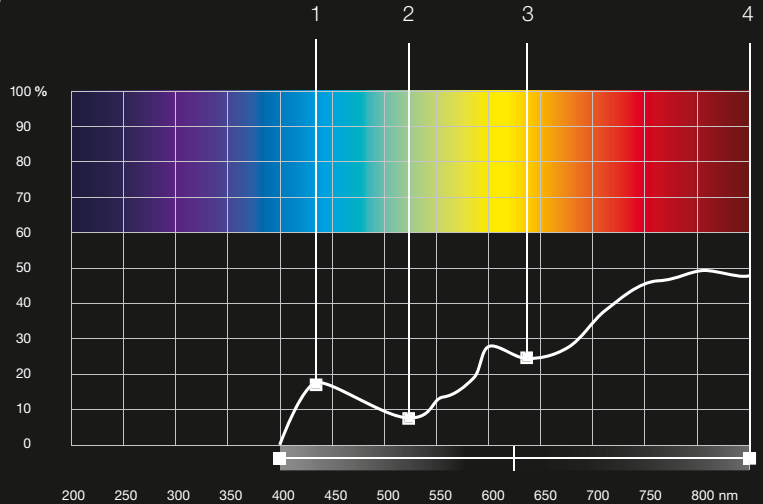

Vision Advantage™ PC Filter

Die Vision Advantage™ PC Filter von adidas eyewear entsprechen der optischen Güteklasse 1 und bieten somit einen 100 %igen Schutz vor UVA, -B und -C bis 400 Nanometer.

Schutzstufe	Beschreibung	Anwendungsbereich	Bereich für Lichttransmission		Bereich für Lichtabsorption	
			über %	bis %	von %	bis %
4	sehr dunkel getönt: nicht verkehrstauglich		3	8	92	97
3	dunkel getönt		8	18	82	92
2	mittelstark getönt		18	43	57	82
1	leicht getönt		43	80	20	57
0	farblos/leicht getönt		80	100	0	20

Weniger Augenstress und bessere Sicht im Sport

Optimierte Licht-Transmission für

- 1 **eine maximale periphere Sicht**
Transmissions-Spitze bei 430 nm
- 2 **Kontrastverstärkung**
Optimale Blaulicht-Absorbierung
- 3 **Ausgleich von extremen Lichtschwankungen (Licht/Schatten)**
Verringerte Durchlässigkeit von Licht für geringere Irritation der Netzhaut-Rezeptoren
- 4 **Natürliche Farben**
ausgewogenes Verhältnis von langen und kurzen Lichtwellen