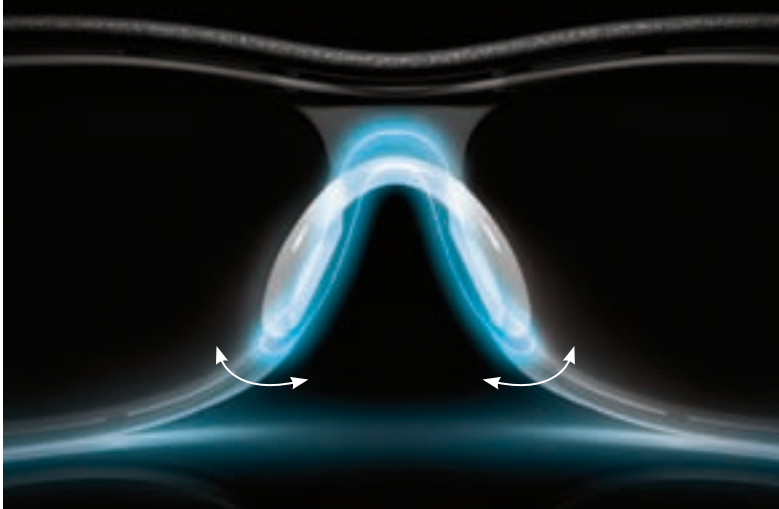

TRI.FIT™

Für einen optimalen Sitz lässt sich die Brille mit der dreistufigen Höhenverstellung optimal anpassen. Mit diesem exklusiven Feature von adidas eyewear wird, egal bei welchem Sonnenstand, jeglicher Blendung durch Sonneneinstrahlung entgegen gewirkt.

TRI.FIT™

Wrap-around Rahmen

p2

Light Stabilizing Technology™

Light Stabilizing Technology™ - LST™

Die Filterung der für das menschliche Auge gefährlichen Lichtwellen ist wesentlich. Bester Schutz und verbesserte Sicht mit weniger Augenstress für beste Performance ist garantiert.

Die Filter entsprechen der optischen Güteklasse 1 und bieten einen 100%igen Schutz vor UVA, -B, und -C Strahlung bis 400 Nanometer.

protection 02

SCHUTZ VOR SCHÄDLICHER
UVA, -B, -C UND
BLAULICHT STRAHLUNG

03 fit

INDIVIDUELLE
PASSFORM

Double-Snap Nose Bridge™

Einen optimalen Sitz bietet die zweistufige Höheneinstellung der Nasenauflage. Das weiche, rutschfeste Material garantiert einen sicheren und bequemen Tragekomfort für jede Nasenform.